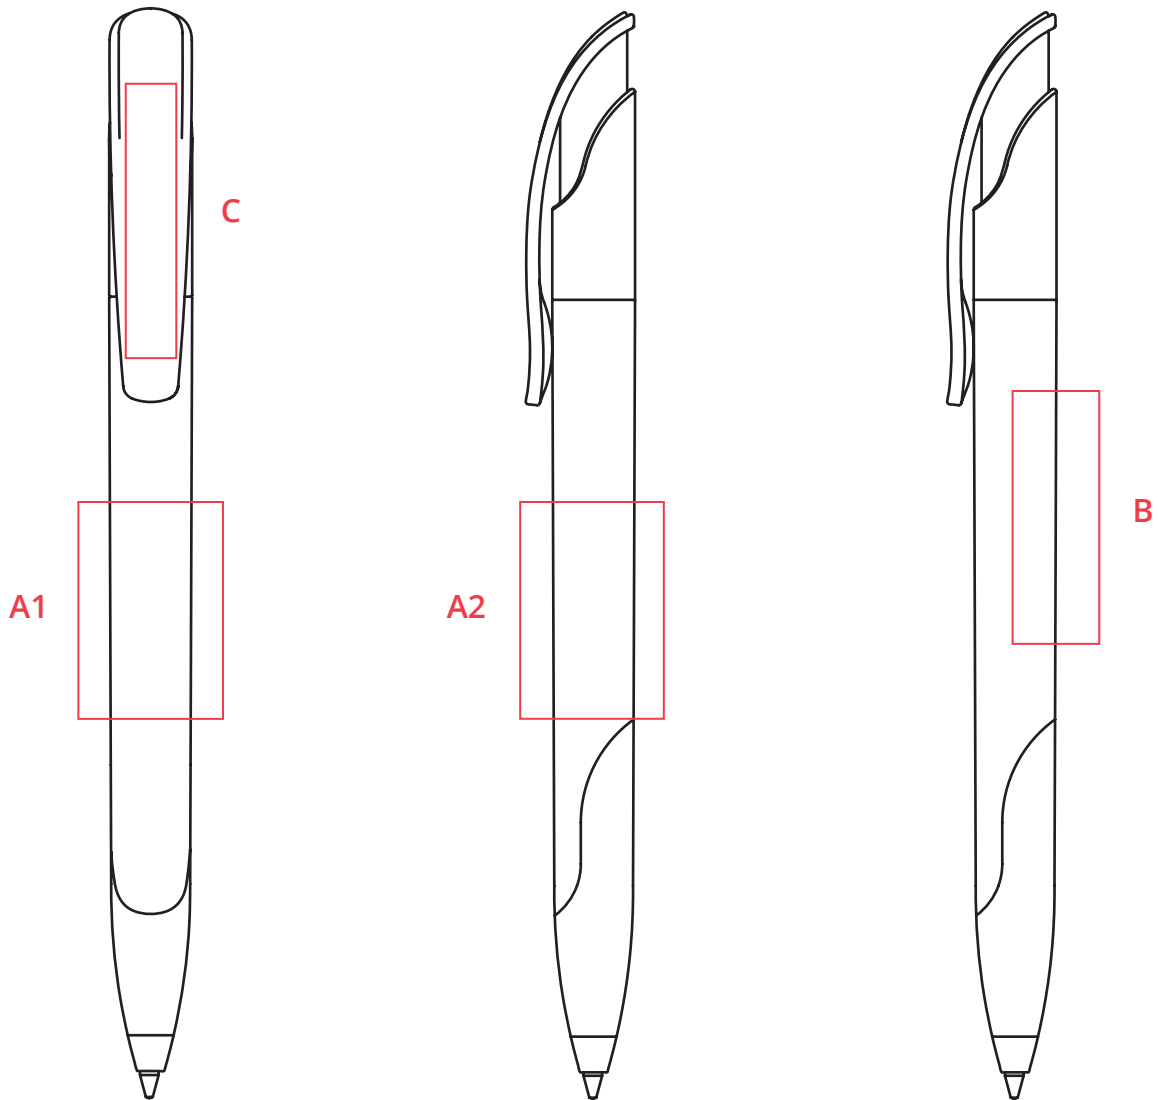

Standskizze - Kugelschreiber Senator

Modell: 2597 - Challenger_clear_SG

Werbemittel.at

Mögliche Farben

Druckfläche A1 - A2: 30 x 20mm

Druckfläche B: 35 x 12mm

Druckfläche C: 40 x 5mm